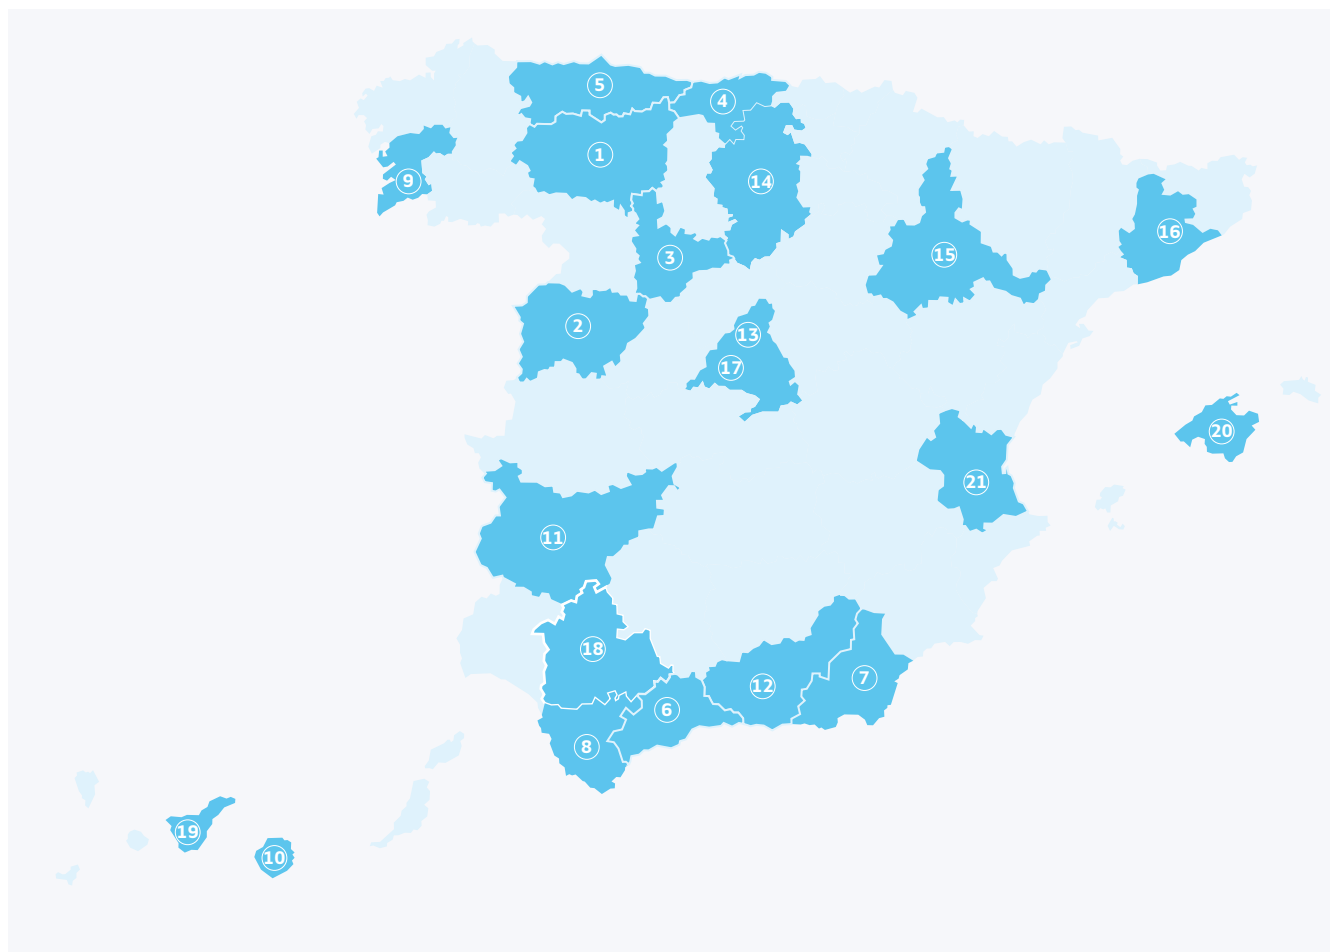

Montes de Piedad

Monte de Piedad España-Duero (Fundación Ceiss)

- 1 Plaza Santo Domingo, 4
24002 León
 - 2 Calle García Moreno, 3
37006 Salamanca
 - 3 Calle Menéndez Pelayo, 6
47001 Valladolid
- [Ver datos memoria >](#)

Monte de Piedad Cantabria

- 4 Calle Rio de la Pila 2
39003 Santander
- [Ver datos memoria >](#)

Monte de Piedad Cajastur

- 5 Calle Sanz y Flores, 2
3303 Oviedo
- [Ver datos memoria >](#)

Monte de Piedad Unicaja

- 6 Plaza San Francisco, 8
29008 Málaga
 - 7 Plaza del Monte, 26
04003 Almería
 - 8 Jesús de la Paz, 2
11009 Cádiz
- [Ver datos memoria >](#)

Monte de Piedad Afundación

- 9 Calle Velázquez Moreno, 44
36202 Vigo. Pontevedra
- [Ver datos memoria >](#)